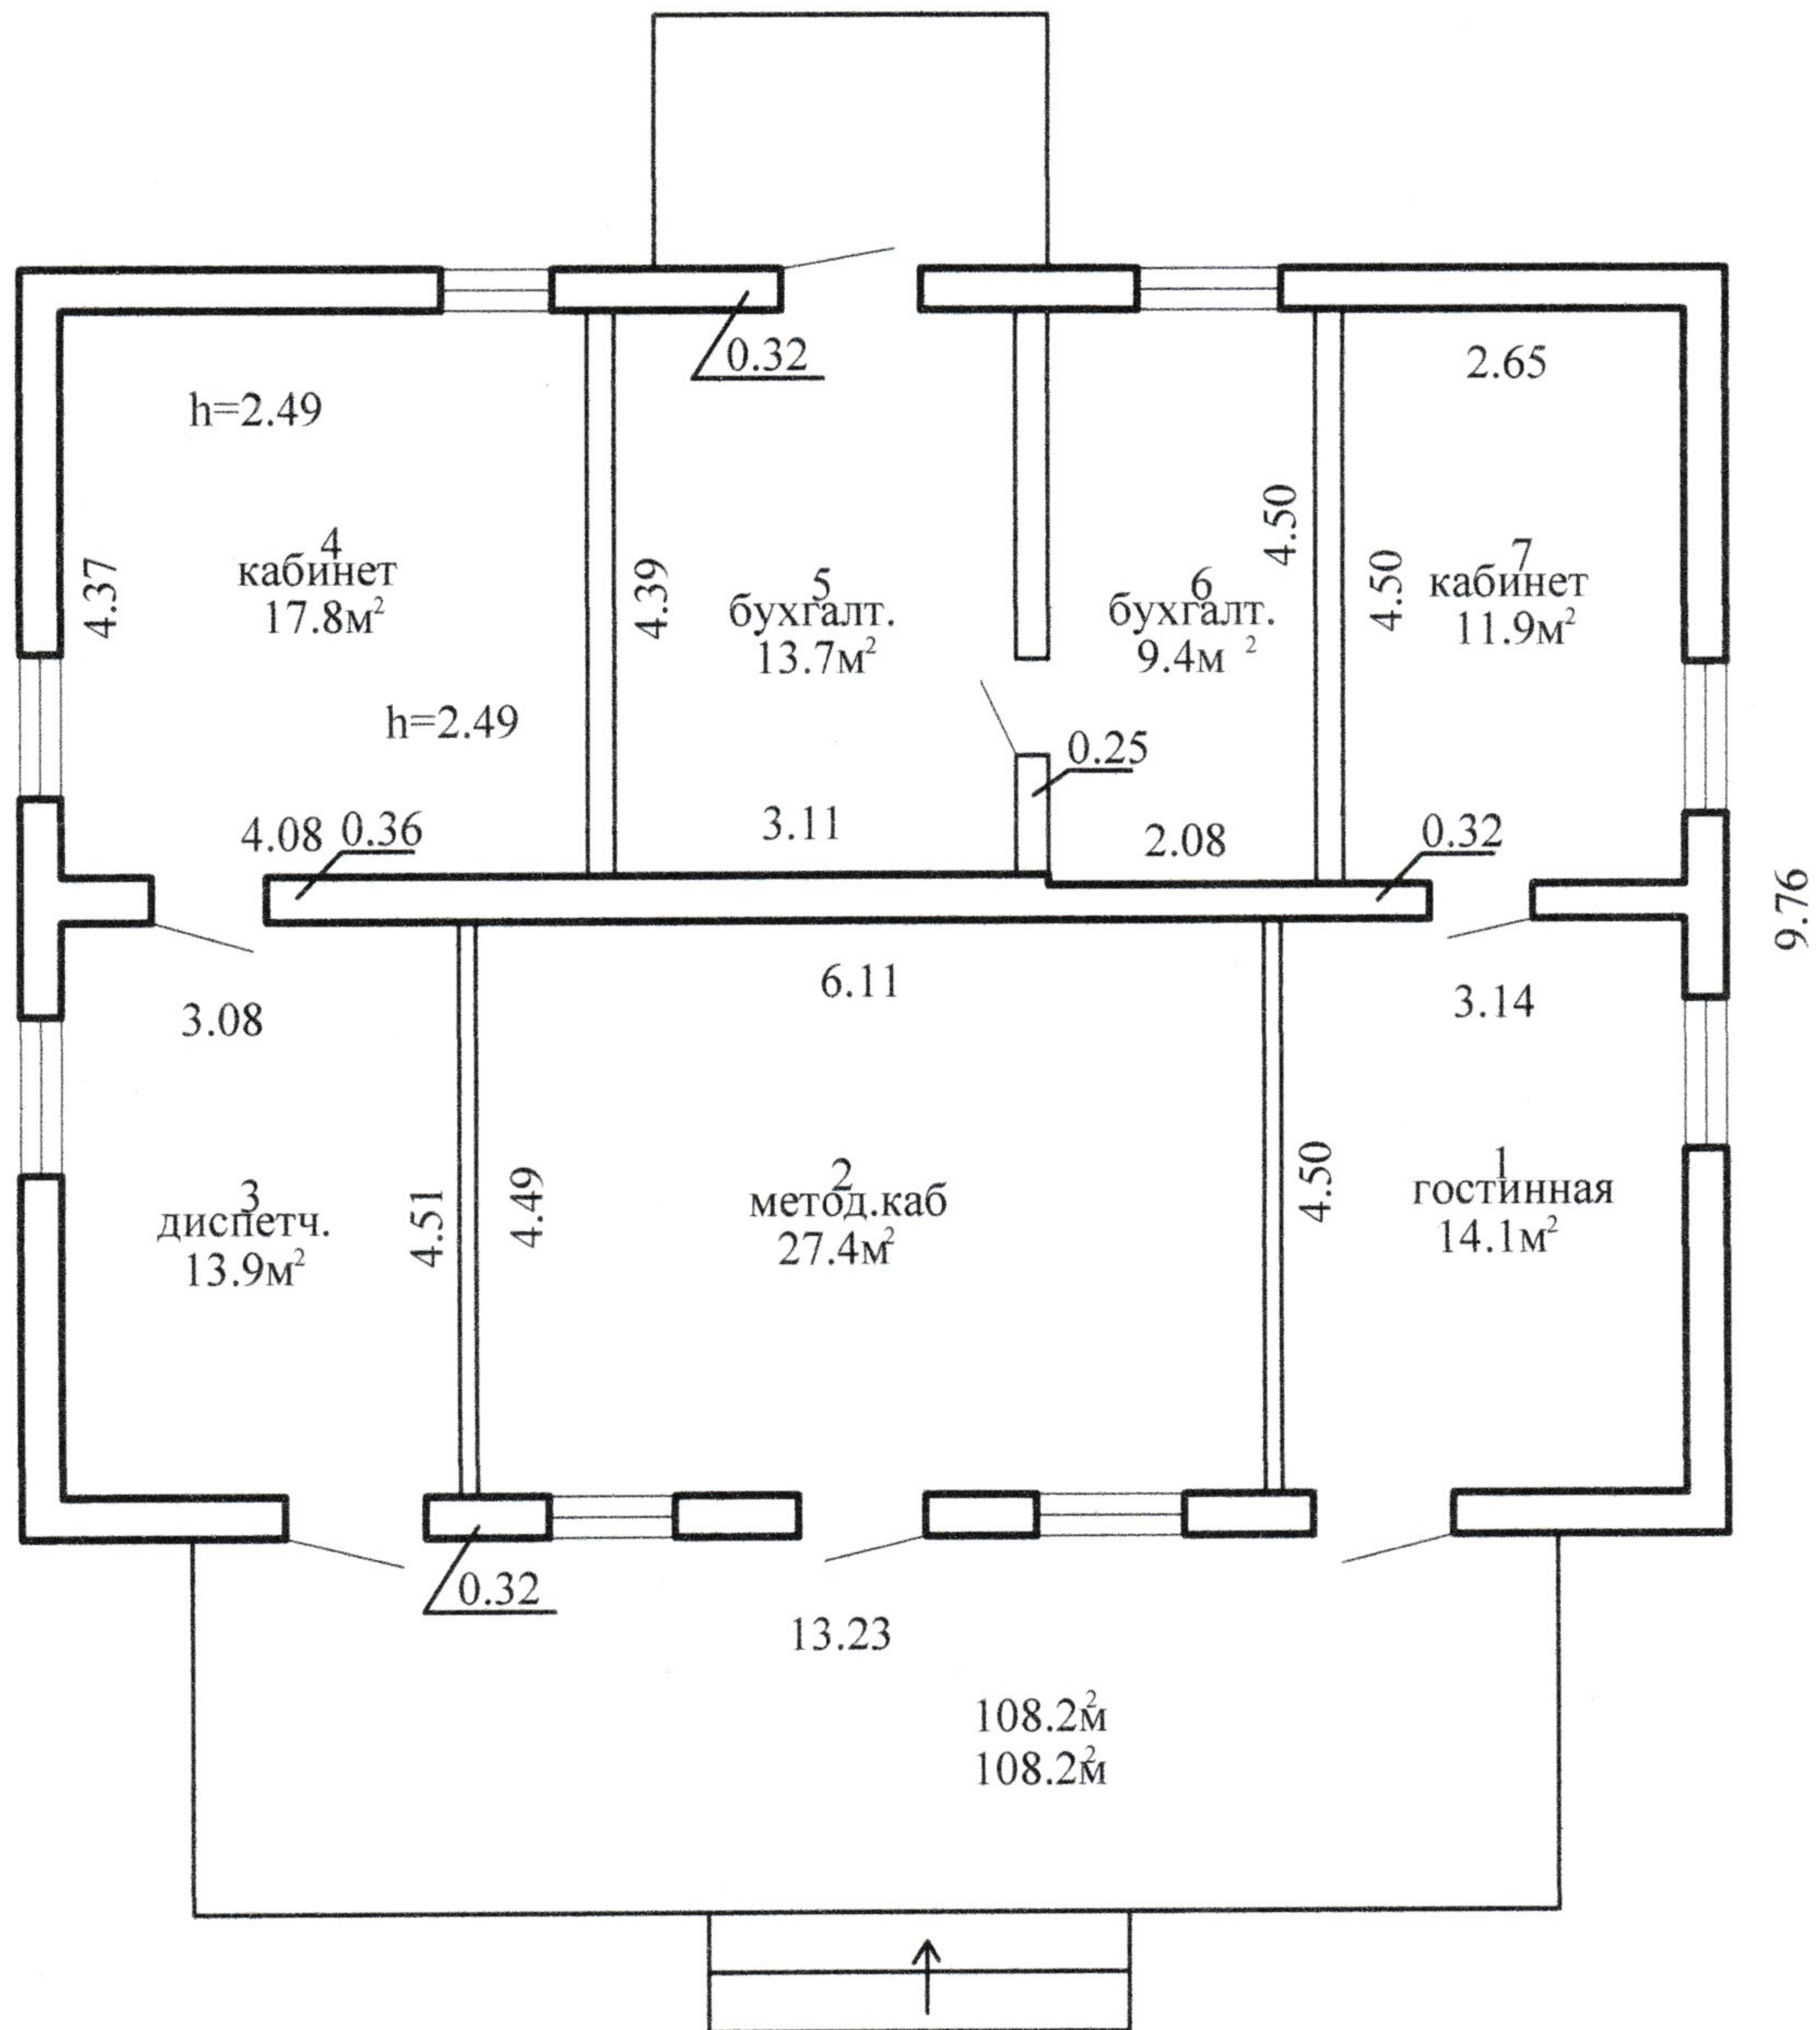

Поэтажный план Этаж: 1

| | | | |
|---|--------------------|----------------|------------|
| РУП "Витебское агентство по государственной регистрации и земельному кадастру" | | | |
| Административный корпус | | | |
| 210001, Республика Беларусь, Витебская обл., Витебский р-н, Мазоловский с/с, 29/11, юго-восточнее д. Букатино | | | |
| Литер А1/к | Секция(подъезд): - | Этаж:1 | |
| План составлен по состоянию на 18.09.2018 | | | |
| Масштаб | Лист | Листов | Стр. |
| 1:100 | Инициалы,Фамилия | Подпись | Дата |
| Составил | В. А. Еременко | <i>Подпись</i> | 19.09.2018 |
| Изготовил | Д.О. Волков | <i>Подпись</i> | 22.07.2019 |
| Проверил | Е.Г. Степанова | <i>Подпись</i> | 28.08.2019 |